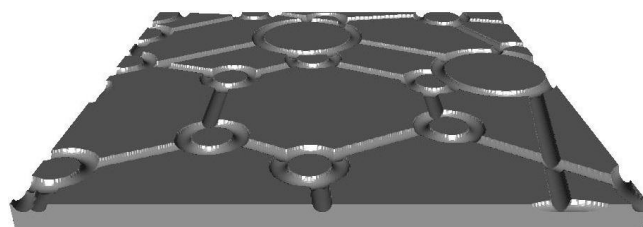

Полноразмерный вид 2795x1200 (Фронтальный вид)

Изометрия 400x400 (Перспективный вид)

Направление рисунка на схемах показано стрелкой (на схемах 12 панелей максимального размера)

A	A	A	A
B	B	B	B
A	A	A	A