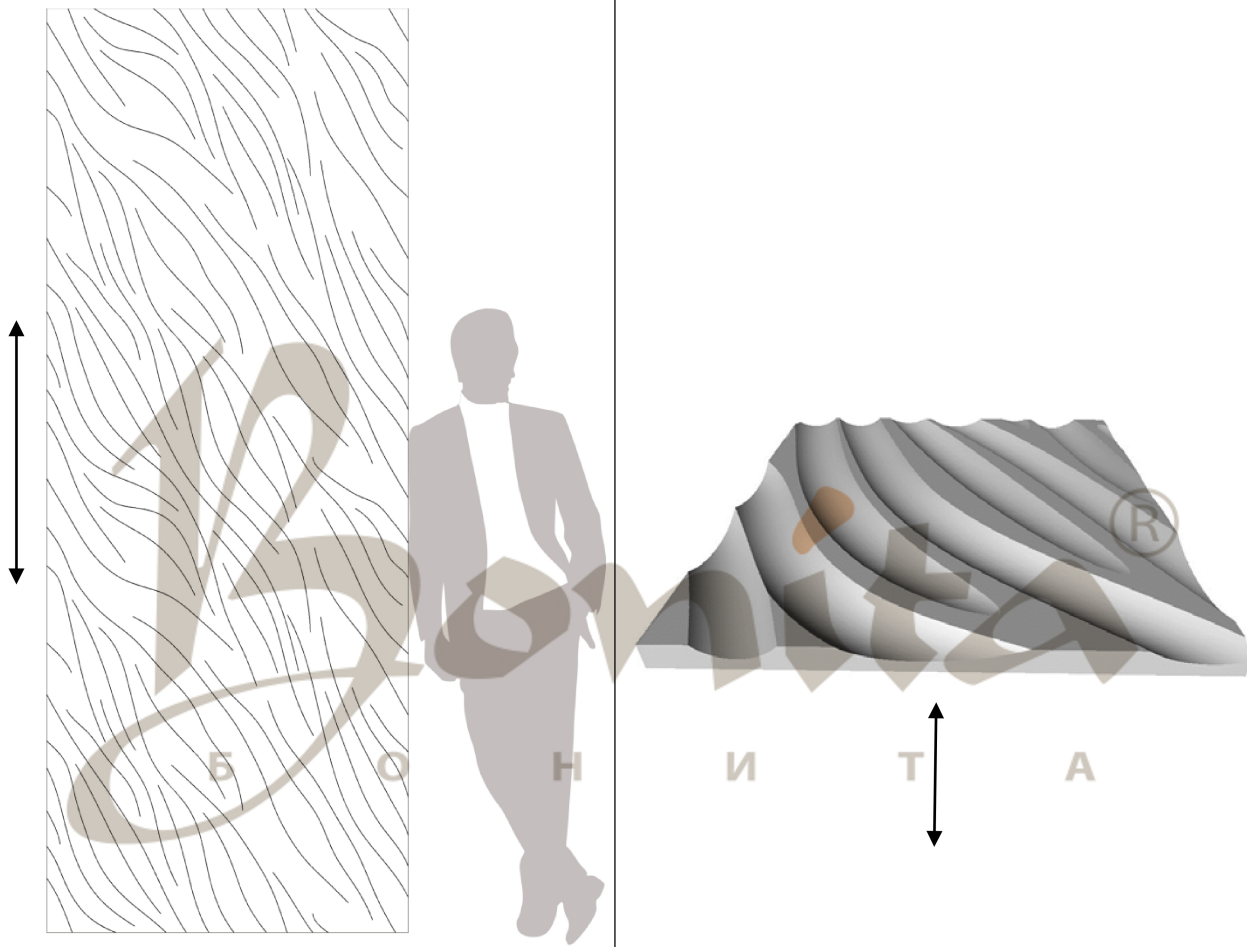

Полноразмерный вид 2795x1200 (Фронтальный вид)

Изометрия 400x400 (Перспективный вид)

Направление рисунка на схемах показано стрелкой (на схемах 9 панелей максимального размера)