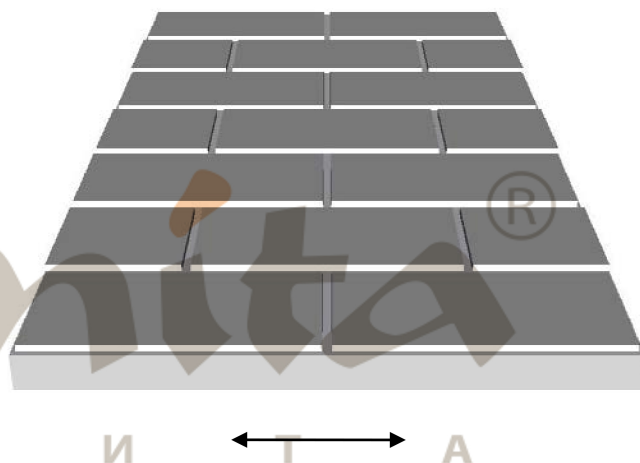

Полноразмерный вид 1200x2795 (Фронтальный вид)

Схема стыковки - панель вертикальная (рисунок по стороне 2795)

Направление рисунка на схемах показано стрелкой (на схемах 9 панелей максимального размера)

Изометрия 400x400 (Перспективный вид)

Схема стыковки - панель горизонтальная (рисунок по стороне 1200(1400)).