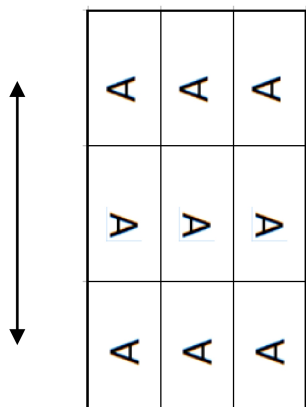

Полноразмерный вид 1200x2795 (Фронтальный вид)

Схема стыковки - панель вертикальная (рисунок по стороне 2795)

Направление рисунка на схемах показано стрелкой (на схемах 9 панелей максимального размера)

Изометрия 400x400 (Перспективный вид)

Схема стыковки - панель горизонтальная (рисунок по стороне 1200(1400)).