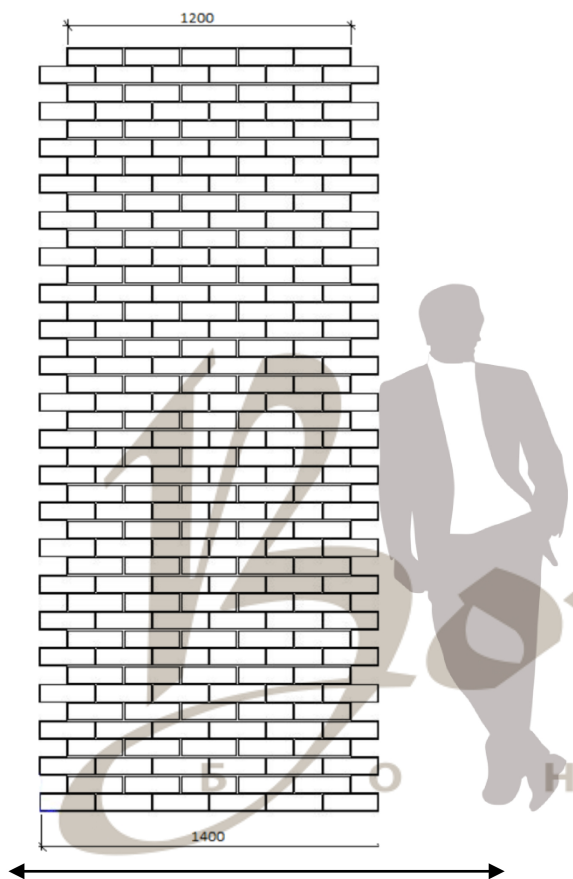

Полноразмерный вид 1200x2795 (Фронтальный вид)

Схема стыковки - панель вертикальная (рисунок по стороне 2795)

Направление рисунка на схемах показано стрелкой (на схемах 9 панелей максимального размера)

Изометрия 400x400 (Перспективный вид)

Схема стыковки - панель горизонтальная (рисунок по стороне 1200(1400)).