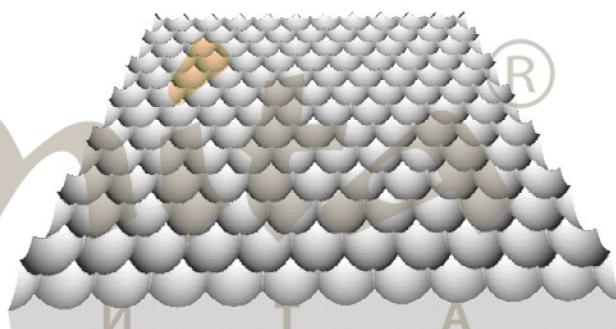

Полноразмерный вид 2795x1200 (Фронтальный вид)

Изометрия 400x400 (Перспективный вид)

Схема стыковки

Направление рисунка - без направления (на схеме 15 панелей максимального размера)

A	A	A	A	A
∇	∇	∇	∇	∇
A	A	A	A	A