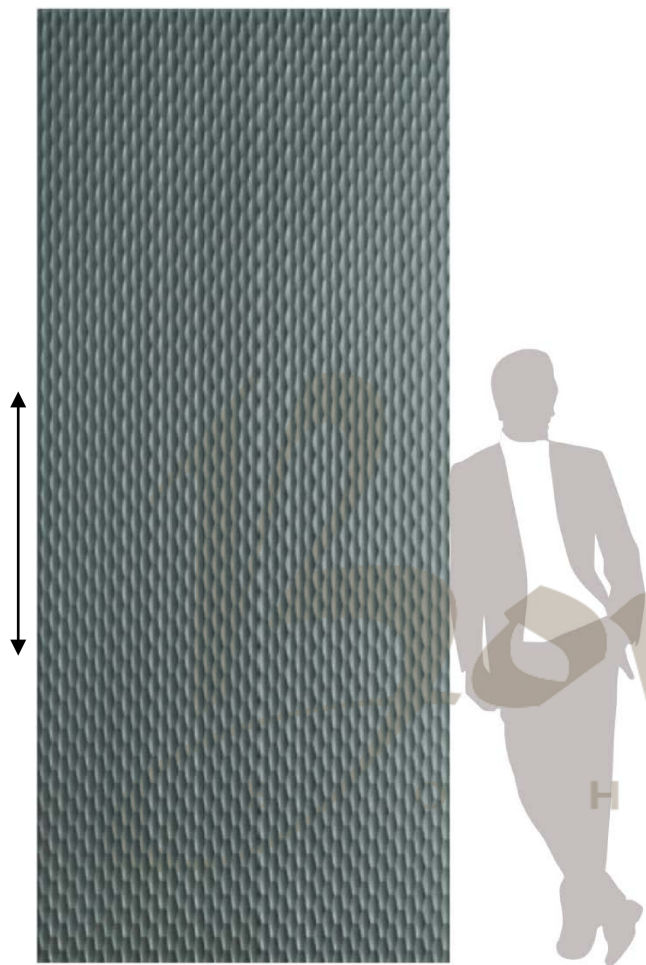

Полноразмерный вид 2795x1200 (Фронтальный вид)

Изометрия 400x400 (Перспективный вид)

Схема стыковки - панель вертикальная (рисунок по стороне 2795)

Схема стыковки - панель горизонтальная (рисунок по стороне 1200).

Направление рисунка на схемах показано стрелкой (на схемах 9 панелей максимального размера)