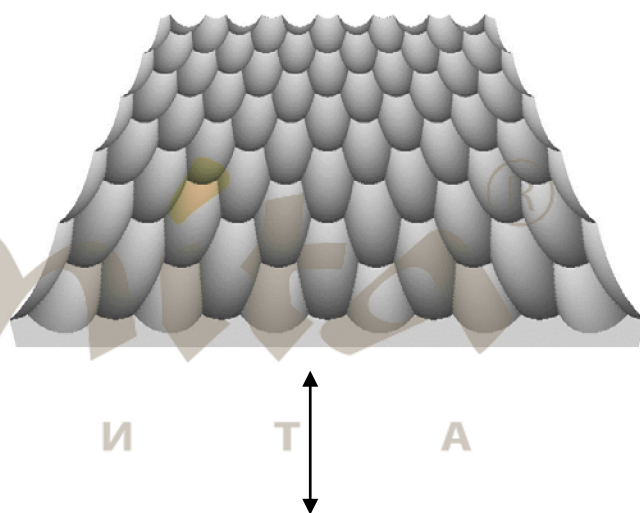

Полноразмерный вид 2795x1200 (Фронтальный вид)

Изометрия 400x400 (Перспективный вид)

Схема стыковки - панель вертикальная (рисунок по стороне 2795)

Схема стыковки - панель горизонтальная (рисунок по стороне 1200).

Направление рисунка на схемах показано стрелкой (на схемах 9 панелей максимального размера)