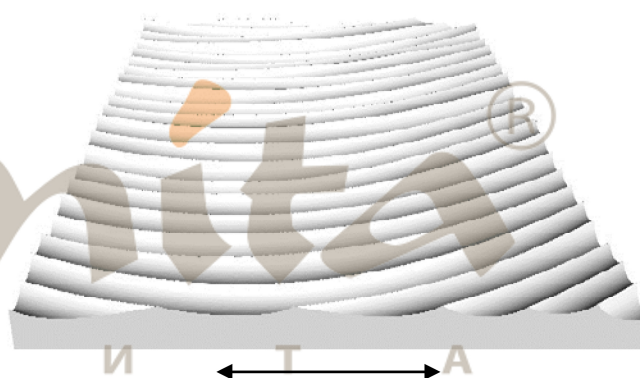

Полноразмерный вид 1200x2795 (Фронтальный вид)

Изометрия 400x400 (Перспективный вид)

Схема стыковки - панель вертикальная (рисунок по стороне 2795)

Схема стыковки – панель горизонтальная (рисунок по стороне 1200).

Направление рисунка на схемах показано стрелкой (на схемах 9 панелей максимального размера)

**В разработке**