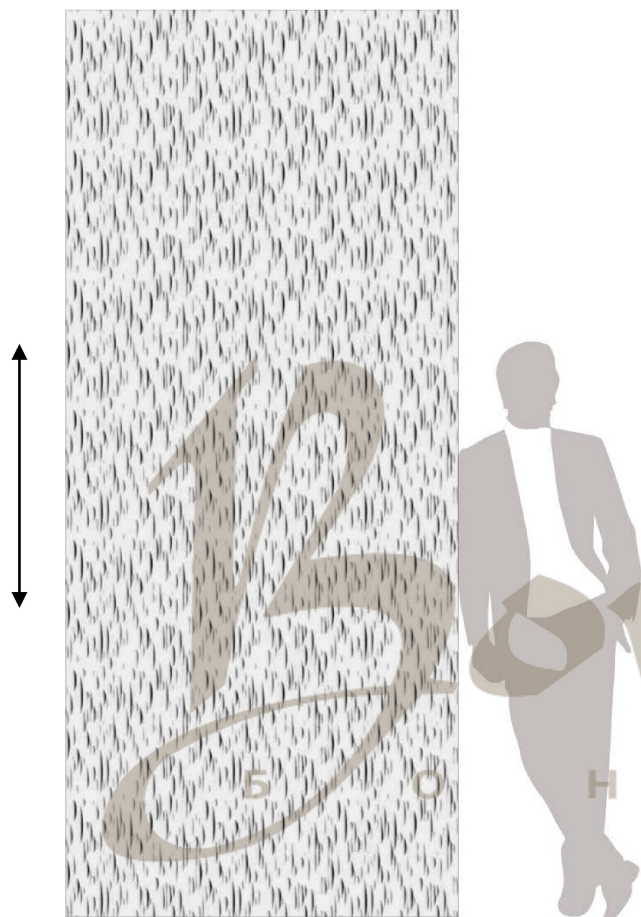

Полноразмерный вид 2795x1200 (Фронтальный вид)

Изометрия 400x400 (Перспективный вид)

Схема стыковки - панель вертикальная (рисунок по стороне 2795)

Схема стыковки - панель горизонтальная (рисунок по стороне 1200).

Направление рисунка на схемах показано стрелкой (на схемах 9 панелей максимального размера)