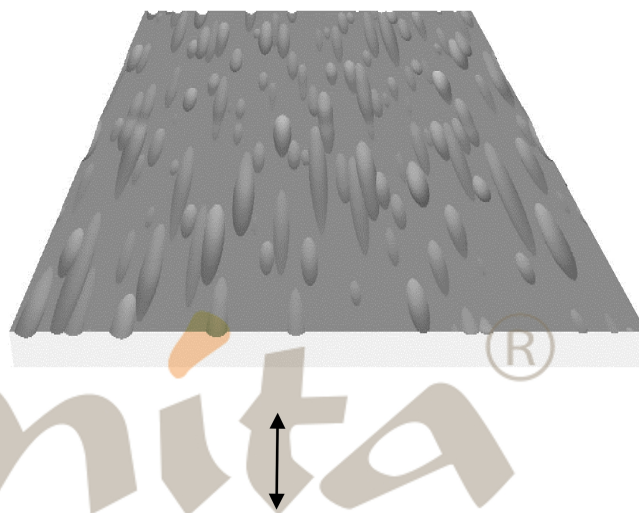

Полноразмерный вид 2795x1200 (Фронтальный вид)

Изометрия 400x400 (Перспективный вид)

Схема стыковки - панель вертикальная (рисунок по стороне 2795)

Схема стыковки - панель горизонтальная (рисунок по стороне 1200).

Направление рисунка на схемах показано стрелкой (на схемах 9 панелей максимального размера)